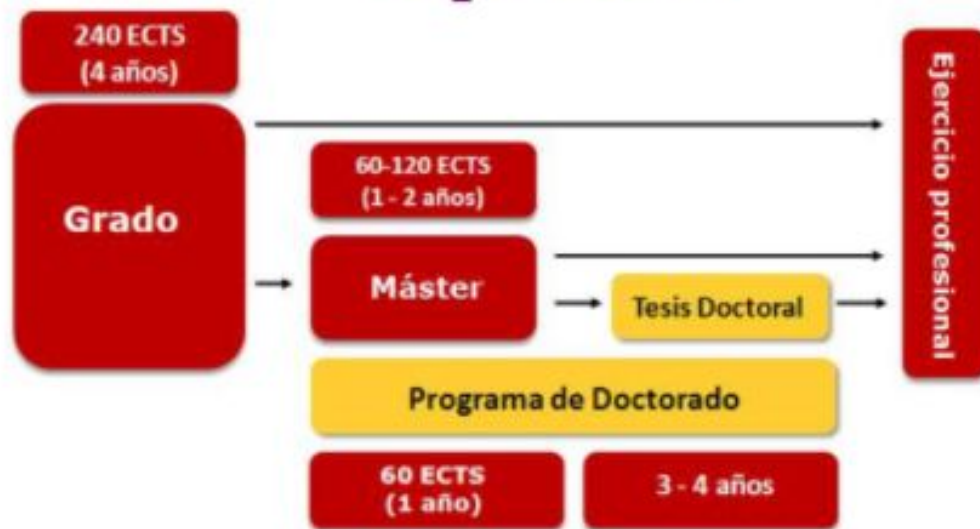

¿CÓMO ESTUDIAR EN ESPAÑA?

INFORMACIÓN PARA PADRES Y ALUMNOS DEL LYCÉE DEL LFII

**Después de 2nde podemos optar a un
grado medio y posteriormente a uno
superior en FP:**

Formació Professional-Oferta Formativa
2021-2022

Esquema estudios superiores

Modalidades de admisión de las universidades públicas españolas

IMPORTANTE:

en todas las universidades españolas las notas de corte se calculan sobre 14, aunque las modalidades de admisión pueden cambiar cada año.

¿CÓMO ACCEDER A LA UNIVERSIDAD PÚBLICA ESPAÑOLA?

1) preparando 2 pruebas de competencias específicas

**Porque permiten subir la nota de acceso hasta 4 puntos.
Dichas materias suponen un 30% de la nota final sobre 14,
y están reconocidas por todas las Comunidades Autónomas.**

¿Qué es la nota de corte?

Se determina en función de las plazas ofertadas por la universidad. Es la nota del último estudiante que entra en dicha carrera. Su carácter es meramente orientativo, suele cambiar cada año.